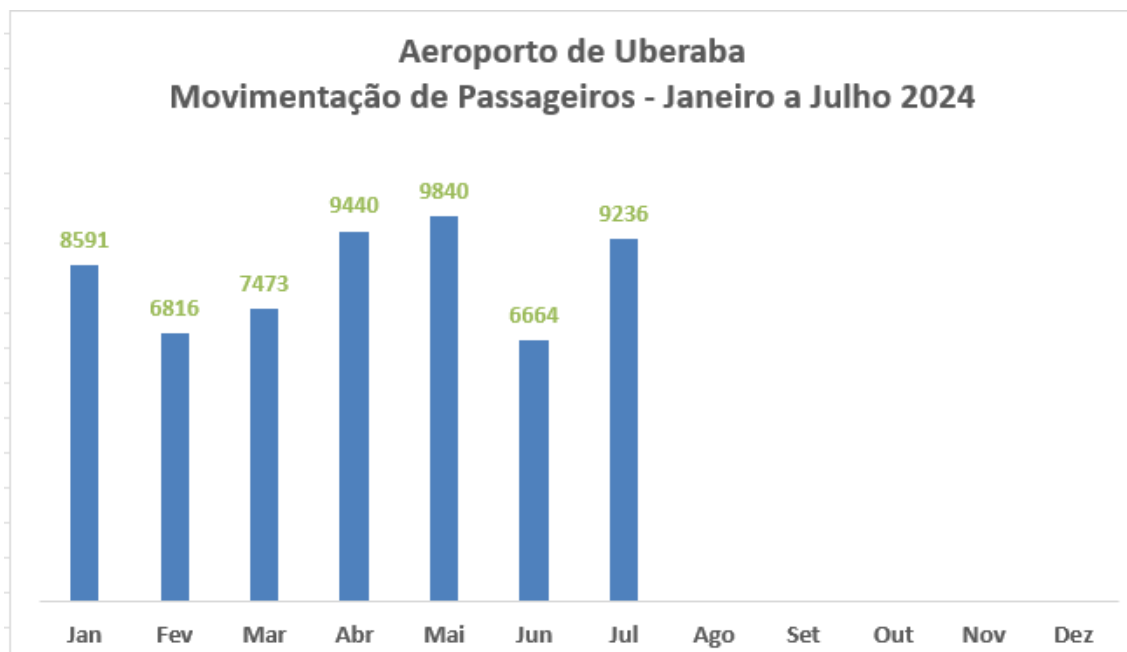

## INDICADORES DO TURISMO

Fonte: Sedec

Em Julho/2024, os Museus e Geossítios de Uberaba receberam **47.327** visitantes.

Fonte: Aena

Em Julho/2024, o Aeroporto de Uberaba teve uma movimentação de **9.236** passageiros. A movimentação de passageiros de Julho/24 em relação a Junho/24 teve um acréscimo de **38,60%**.

Fonte: Sedec

Em Julho/2024, a ocupação Hoteleira de Uberaba foi de **28.922** visitantes.

**Obs: Hotéis que não enviaram os dados:**

Hotel Monte Carlo  
Havana Palace Hotel I  
Havana Palace Hotel II  
Havana Economy III  
Havana Palace Hotel IV  
Hotel Jaguar  
Hotel Carolina Plaza I  
Hotel Carolina Plaza II  
Hotel Villa Romana  
Hotel Porto Bello  
Ubatã Thermas Parque Hotel  
Pousada Dona Ilza  
Hotel Ibis  
Villa Nomad Hotel