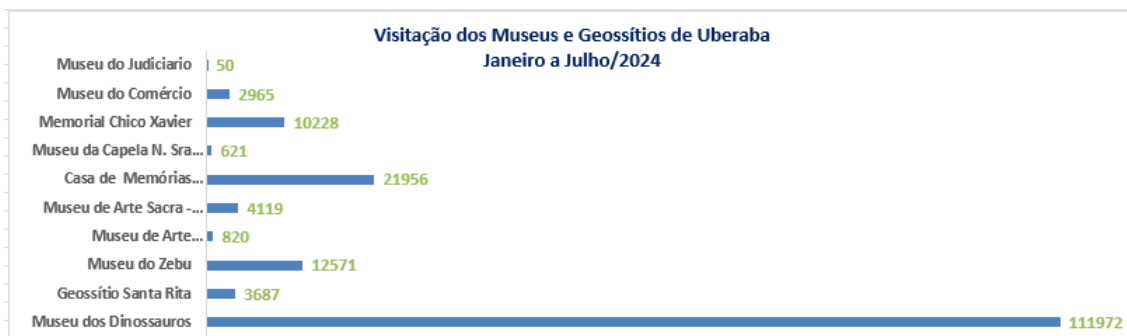

## INDICADORES DO TURISMO

Fonte: Sedec

Em Julho/2024, os Museus e Geossítios de Uberaba receberam **47.327** visitantes.

Fonte: Aena

Em Julho/2024, o Aeroporto de Uberaba teve uma movimentação de **9.236** passageiros. A movimentação de passageiros de Julho/24 em relação a Junho/24 teve um acréscimo de **38,60%**.

Fonte: Sedec

Em Julho/2024, a ocupação Hoteleira de Uberaba foi de **28.922** visitantes.

**Obs: Hotéis que não enviaram os dados:**

Hotel Monte Carlo  
Havana Palace Hotel I  
Havana Palace Hotel II  
Havana Economy III  
Havana Palace Hotel IV  
Hotel Jaguar  
Hotel Carolina Plaza I  
Hotel Carolina Plaza II  
Hotel Villa Romana  
Hotel Porto Bello  
Ubatã Thermas Parque Hotel  
Pousada Dona Ilza  
Hotel Ibis  
Villa Nomad Hotel