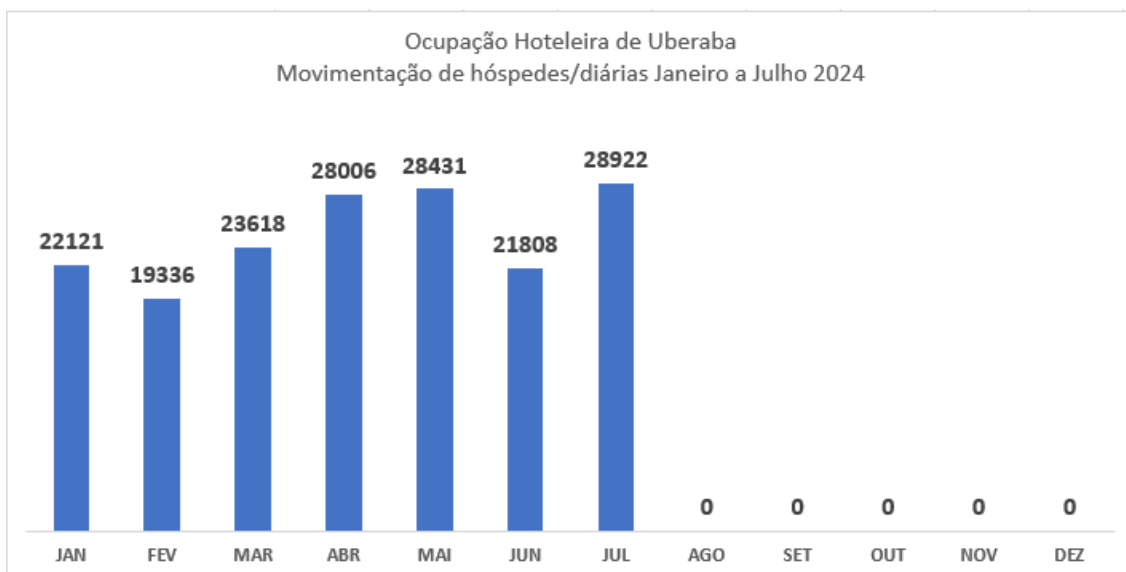

## INDICADORES DO TURISMO

Fonte: Sedec

Em Julho/2024, os Museus e Geossítios de Uberaba receberam **47.327** visitantes.

Fonte: Aena

Em Julho/2024, o Aeroporto de Uberaba teve uma movimentação de **9.236** passageiros. A movimentação de passageiros de Julho/24 em relação a Junho/24 teve um acréscimo de **38,60%**.

Fonte: Sedec

Em Julho/2024, a ocupação Hoteleira de Uberaba foi de **28.922** visitantes.

**Obs: Hotéis que não enviaram os dados:**

Hotel Monte Carlo  
Havana Palace Hotel I  
Havana Palace Hotel II  
Havana Economy III  
Havana Palace Hotel IV  
Hotel Jaguar  
Hotel Carolina Plaza I  
Hotel Carolina Plaza II  
Hotel Villa Romana  
Hotel Porto Bello  
Ubatã Thermas Parque Hotel  
Pousada Dona Ilza  
Hotel Ibis  
Villa Nomad Hotel